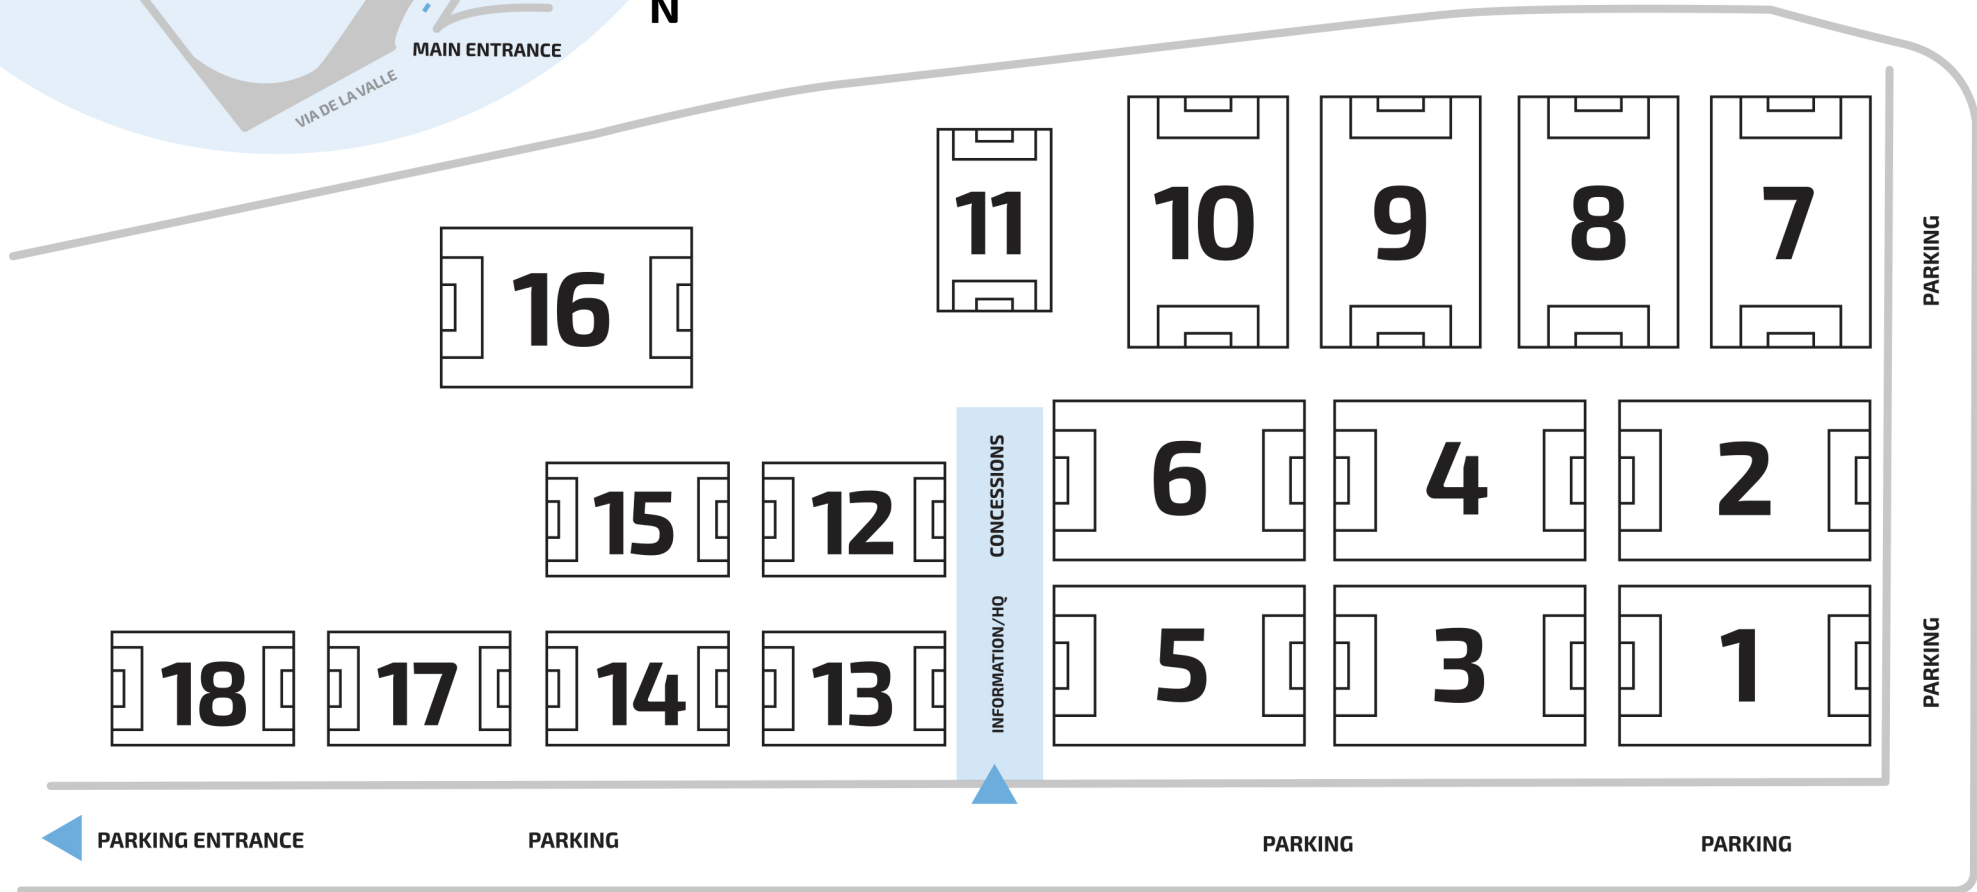

FIELD MAP

14989 VIA DE LA VALLE, DEL MAR, CA 92014

EL CAMINO REAL